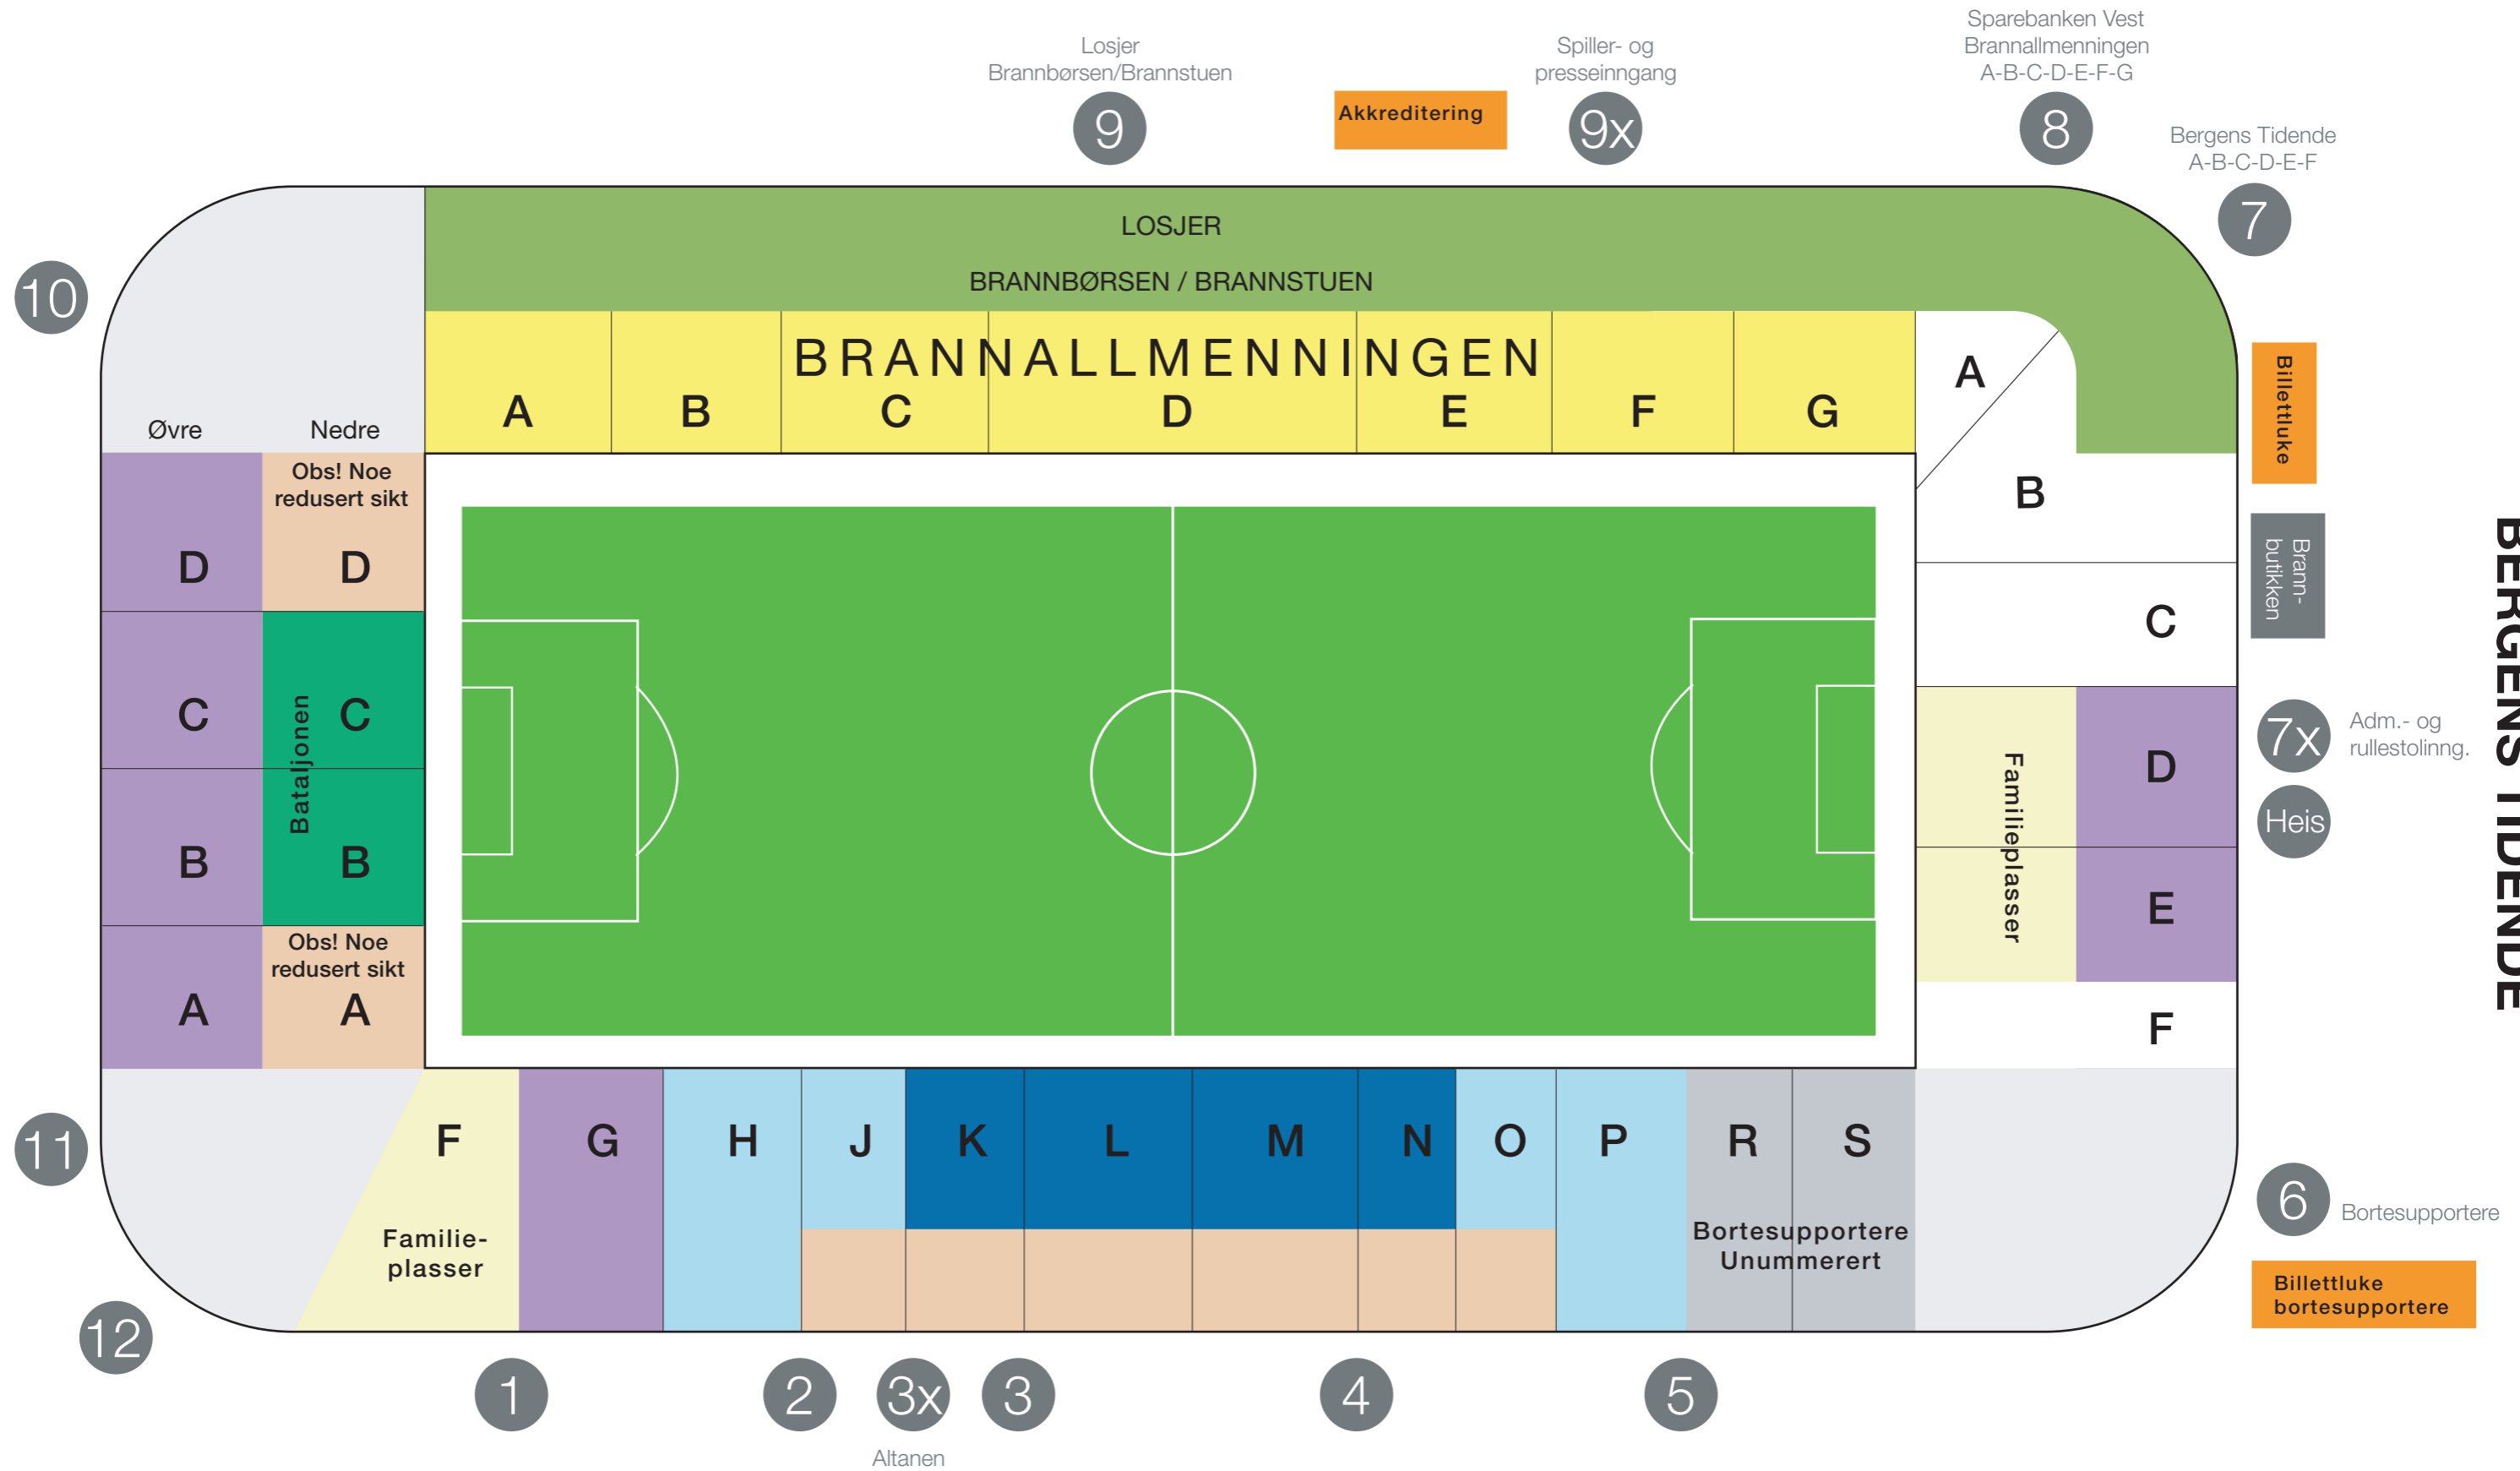

# SPAREBANKEN VEST

FRYDENBØ

BERGENS TIDENDE